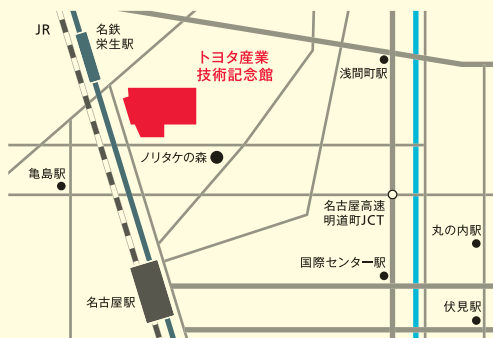

愛知の発明の日(8月1日)

愛知県では、生涯にわたり数多くの発明をなし、この地域の産業の礎を築いた豊田佐吉翁が、明治31年に日本最初の動力織機の特許を取得した8月1日を「愛知の発明の日」と定め、広く県民の皆様にも、発明や知的財産の重要性を考えていただく機会としています。

問い合わせ先：愛知県産業労働部産業科学技術課 研究開発支援グループ(三輪・植谷)
TEL.052-954-6370 FAX.052-954-6977